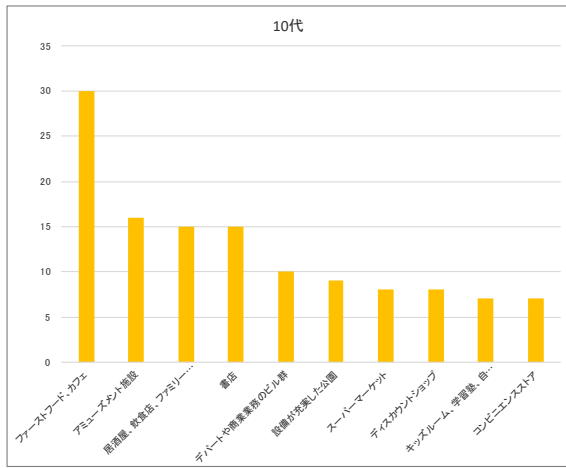

10代ランキング		
1	ファーストフード、カフェ	30
2	アミューズメント施設	16
3	居酒屋、飲食店、ファミリーレストラン	15
4	書店	15
5	デパートや商業業務のビル群	10
6	設備が充実した公園	9
7	スーパーマーケット	8
8	ディスカウントショップ	8
9	キッズルーム、学習塾、自習室	7
10	コンビニエンスストア	7