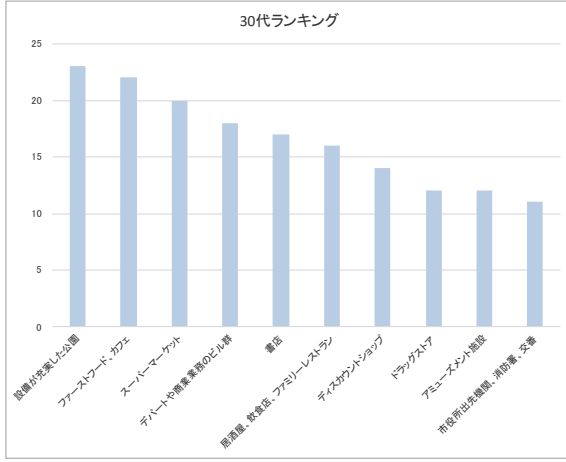

30代ランキング		
1	設備が充実した公園	23
2	ファーストフード、カフェ	22
3	スーパーマーケット	20
4	デパートや商業業務のビル群	18
5	書店	17
6	居酒屋、飲食店、ファミリーレストラン	16
7	ディスカウントショップ	14
8	ドラッグストア	12
9	アミューズメント施設	12
10	市役所出先機関、消防署、交番	11