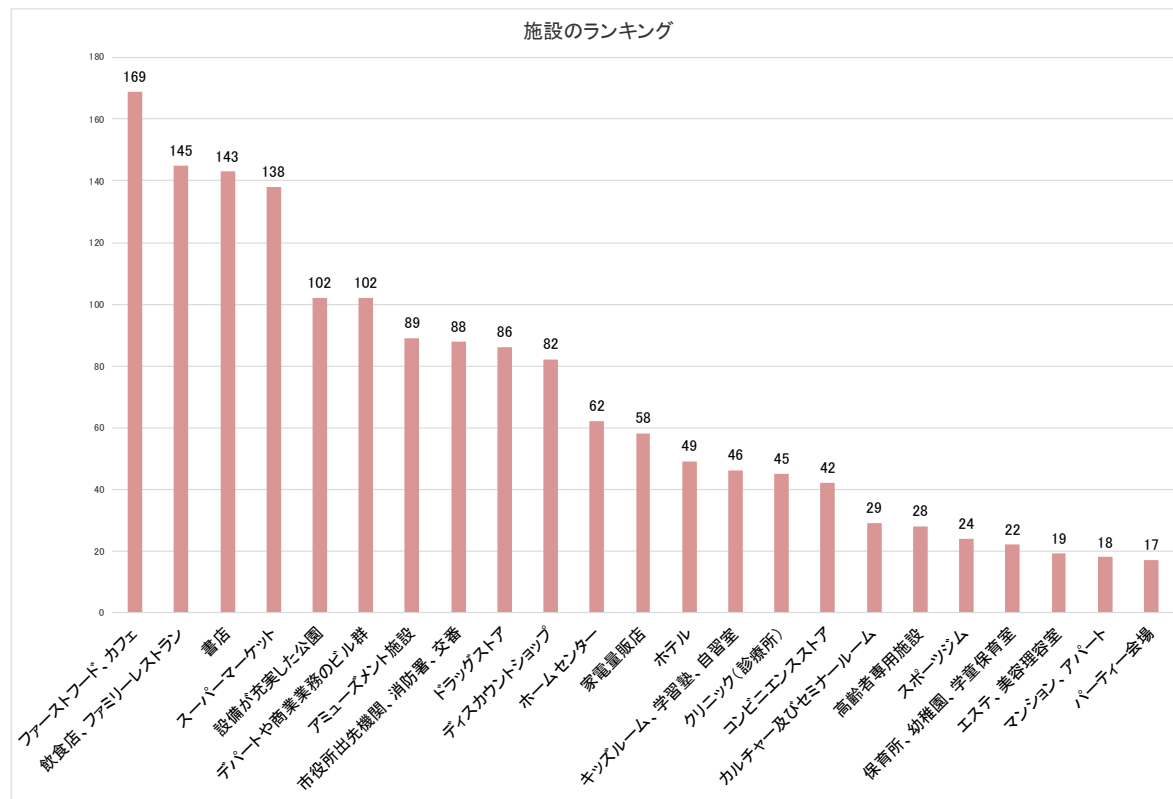

申込集計表(年代・施設)

集計日：2021年07月13日

様式Ver.	1
様式ID	00037
様式名	御代志土地区画整理事業地内アンケート
集計期間	
回答数	410

単純集計項目	性別	
回答	男性	女性
回答数	215	195

単純集計項目	年代						
回答	10代	20代	30代	40代	50代	60代	70代以上
回答数	43	64	60	103	55	37	48

単純集計項目	居住地	
回答	合志市内	合志市外
回答数	314	96

単純集計項目	御代志地区に望む地区の印象(1つ~3つ)								
回答	市の中心となるようなにぎわいのある地区	大都市のような高層ビルの建ち並ぶ地区	子ども(中学生)たちでにぎわう街中施設がある地区	休日にみんなで出かけるようなショッピングやレジャーを楽しむ地区	日常的な買い物ができる店舗が集まる地区	シニアの方が安心して暮らせる高齢者のための地区	様々な学習ができるような学びの地区	公的施設が立地する業務系の地区	遠方の方々が訪れる(滞在する)地区
回答数	181	13	97	207	240	78	45	50	46

クロス集計項目	年代										
	項目	回答数	157	251	219	436	214	170	156		
		回答	10代	20代	30代	40代	50代	60代	70代以上		
御代志地区に立地してほしい施設(複数選択可)	市役所出先機関、消防署、交番	88	4	7	11	26	16	13	11		
	キッズルーム、学習塾、自習室	46	7	3	7	20	3	4	2		
	保育所、幼稚園、学童保育室	22	2	2	2	6	5	3	2		
	居酒屋、飲食店、ファミリーレストラン	145	15	28	16	43	21	14	8		
	設備が充実した公園	103	9	19	23	21	12	11	8		
	高齢者専用施設	28	2	0	2	2	3	6	13		
	クリニック(診療所)	45	2	3	3	8	6	11	12		
	デパートや商業業務のビル群	102	10	29	18	18	12	5	10		
	ファーストフード、カフェ	169	30	31	22	47	24	10	5		
	コンビニエンスストア	42	7	8	5	11	4	5	2		
	スーパーマーケット	138	8	15	20	36	19	20	20		
	ホームセンター	62	3	9	9	21	7	5	8		
	エステ、美容理容室	19	3	7	3	3	1	2	0		
	スポーツジム	24	6	7	2	6	1	1	1		
	カルチャー及びセミナールーム	29	0	2	4	7	5	6	5		
	書店	143	15	21	17	44	17	15	14		
ディスカウントショップ	82	8	7	14	22	11	10	10			
家電量販店	58	3	10	7	14	9	7	8			
ドラッグストア	86	5	11	12	28	15	9	6			
アミューズメント施設	90	16	22	12	25	11	3	1			
パーティー会場	17	1	2	2	4	4	3	1			
マンション、アパート	18	1	3	3	7	0	2	2			
ホテル	49	2	5	5	17	8	5	7			