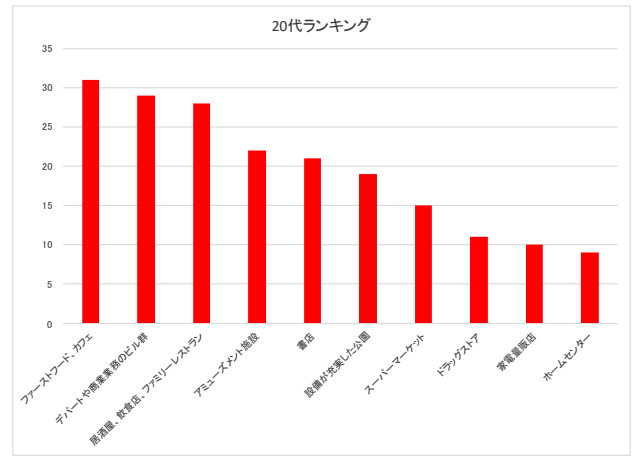

20代ランキング		
1	ファーストフード、カフェ	31
2	デパートや商業業務のビル群	29
3	居酒屋、飲食店、ファミリーレストラン	28
4	アミューズメント施設	22
5	書店	21
6	設備が充実した公園	19
7	スーパーマーケット	15
8	ドラッグストア	11
9	家電量販店	10
10	ホームセンター	9