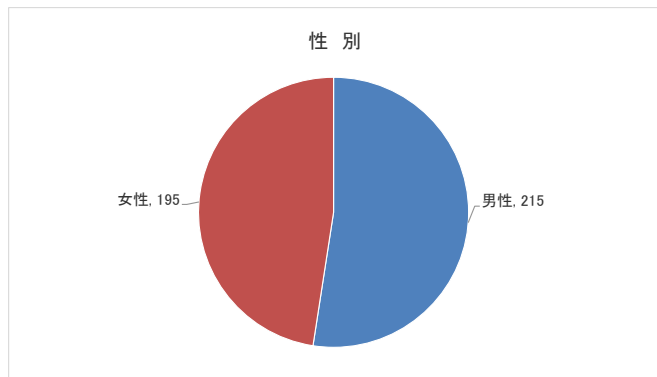

10代ランキング		
1	ファーストフード、カフェ	30
2	アミューズメント施設	16
3	居酒屋、飲食店、ファミリーレストラン	15
4	書店	15
5	デパートや商業業務のビル群	10
6	設備が充実した公園	9
7	スーパーマーケット	8
8	ディスカウントショップ	8
9	キッズルーム、学習塾、自習室	7
10	コンビニエンスストア	7