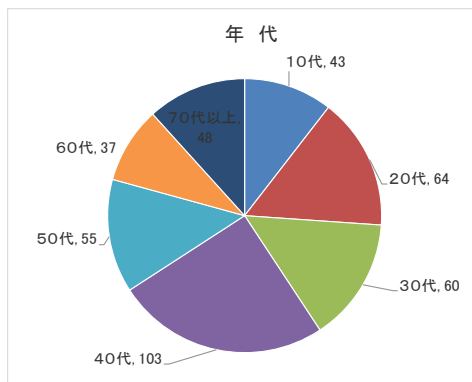

10代ランキング		
1	ファーストフード、カフェ	30
2	アミューズメント施設	16
3	居酒屋、飲食店、ファミリーレストラン	15
4	書店	15
5	デパートや商業業務のビル群	10
6	設備が充実した公園	9
7	スーパーマーケット	8
8	ディスカウントショップ	8
9	キッズルーム、学習塾、自習室	7
10	コンビニエンスストア	7