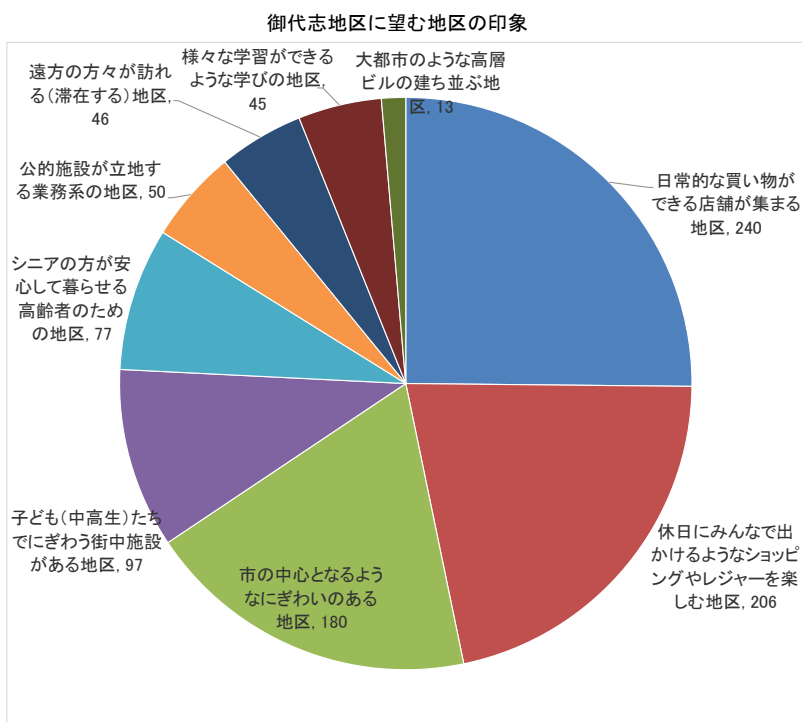

申込集計表(年代・施設)

集計日：2021年07月13日

様式Ver.	1
様式ID	00037
様式名	御代志土地区画整理事業地内アンケート
集計期間	
回答数	410

単純集計項目	性別	
回答	男性	女性
回答数	215	195

単純集計項目	年代						
回答	10代	20代	30代	40代	50代	60代	70代以上
回答数	43	64	60	103	55	37	48

単純集計項目	居住地	
回答	合志市内	合志市外
回答数	314	96

単純集計項目	御代志地区に望む地区の印象(1つ~3つ)								
回答	市の中心となるようなにぎわいのある地区	大都市のような高層ビルの建ち並ぶ地区	子ども(中学生)たちでにぎわう街中施設がある地区	休日にみんなで出かけるようなショッピングやレジャーを楽しむ地区	日常的な買い物ができる店舗が集まる地区	シニアの方が安心して暮らせる高齢者のための地区	様々な学習ができるような学びの地区	公的施設が立地する業務系の地区	遠方の方々が訪れる(滞在する)地区
回答数	181	13	97	207	240	78	45	50	46

単純集計項目	御代志地区に立地してほしい施設(複数選択可)												
回答	市役所出先機関、消防署、交番	キッズルーム、学習塾、自習室	保育所、幼稚園、学童保育室	居酒屋、飲食店、ファミリーレストラン	設備が充実した公園	高齢者専用施設	クリニック(診療所)	デパートや商業業務のビル群	ファーストフード、カフェ	コンビニエンスストア	スーパーマーケット	ホームセンター	
回答数	88	46	22	145	103	28	45	102	169	42	138	62	
回答	エステ、美容理容室	スポーツジム	カルチャー及びセミナールーム	書店	ディスカウントショップ	家電量販店	ドラッグストア	アミューズメント施設	パーティー会場	マンション、アパート	ホテル		
回答数	19	24	29	143	82	58	86	90	17	18	49		

クロス集計項目	年代										
	項目	回答数	157	251	219	436	214	170	156		
		回答	10代	20代	30代	40代	50代	60代	70代以上		
御代志地区に立地してほしい施設(複数選択可)	市役所出先機関、消防署、交番	88	4	7	11	26	16	13	11		
	キッズルーム、学習塾、自習室	46	7	3	7	20	3	4	2		
	保育所、幼稚園、学童保育室	22	2	2	2	6	5	3	2		
	居酒屋、飲食店、ファミリーレストラン	145	15	28	16	43	21	14	8		
	設備が充実した公園	103	9	19	23	21	12	11	8		
	高齢者専用施設	28	2	0	2	2	3	6	13		
	クリニック(診療所)	45	2	3	3	8	6	11	12		
	デパートや商業業務のビル群	102	10	29	18	18	12	5	10		
	ファーストフード、カフェ	169	30	31	22	47	24	10	5		
	コンビニエンスストア	42	7	8	5	11	4	5	2		
	スーパーマーケット	138	8	15	20	36	19	20	20		
	ホームセンター	62	3	9	9	21	7	5	8		
	エステ、美容理容室	19	3	7	3	3	1	2	0		
	スポーツジム	24	6	7	2	6	1	1	1		
	カルチャー及びセミナールーム	29	0	2	4	7	5	6	5		
	書店	143	15	21	17	44	17	15	14		
ディスカウントショップ	82	8	7	14	22	11	10	10			
家電量販店	58	3	10	7	14	9	7	8			
ドラッグストア	86	5	11	12	28	15	9	6			
アミューズメント施設	90	16	22	12	25	11	3	1			
パーティー会場	17	1	2	2	4	4	3	1			
マンション、アパート	18	1	3	3	7	0	2	2			
ホテル	49	2	5	5	17	8	5	7			