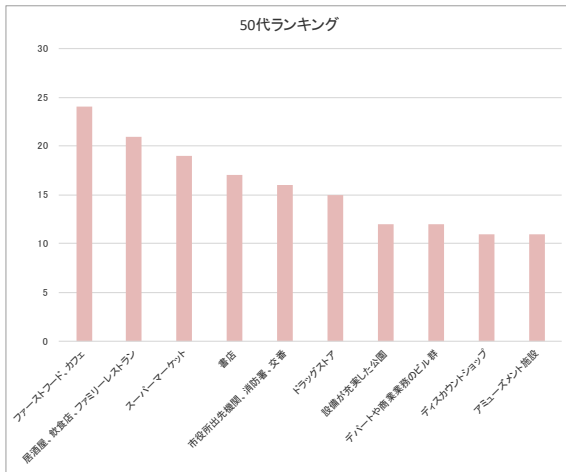

50代ランキング		
1	ファーストフード、カフェ	24
2	居酒屋、飲食店、ファミリーレストラン	21
3	スーパーマーケット	19
4	書店	17
5	市役所出先機関、消防署、交番	16
6	ドラッグストア	15
7	設備が充実した公園	12
8	デパートや商業業務のビル群	12
9	ディスカウントショップ	11
10	アミューズメント施設	11