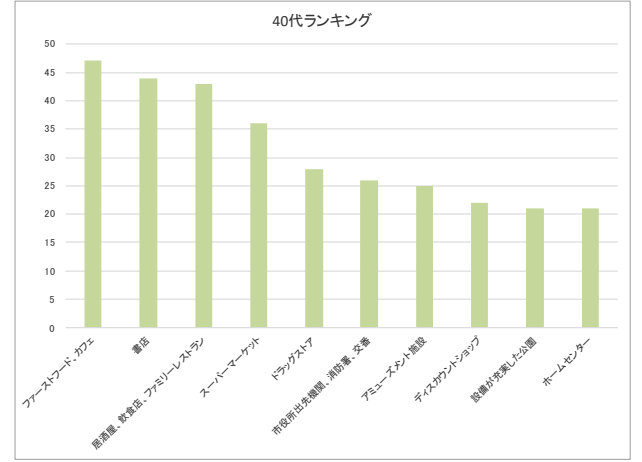

クロス集計項目	年代										
	項目	回答数	157	251	219	436	214	170	156		
		回答	10代	20代	30代	40代	50代	60代	70代以上		
御代志地区に立地してほしい施設(複数選択可)	市役所出先機関、消防署、交番	88	4	7	11	26	16	13	11		
	キッズルーム、学習塾、自習室	46	7	3	7	20	3	4	2		
	保育所、幼稚園、学童保育室	22	2	2	2	6	5	3	2		
	居酒屋、飲食店、ファミリーレストラン	145	15	28	16	43	21	14	8		
	設備が充実した公園	103	9	19	23	21	12	11	8		
	高齢者専用施設	28	2	0	2	2	3	6	13		
	クリニック(診療所)	45	2	3	3	8	6	11	12		
	デパートや商業業務のビル群	102	10	29	18	18	12	5	10		
	ファーストフード、カフェ	169	30	31	22	47	24	10	5		
	コンビニエンスストア	42	7	8	5	11	4	5	2		
	スーパーマーケット	138	8	15	20	36	19	20	20		
	ホームセンター	62	3	9	9	21	7	5	8		
	エステ、美容理容室	19	3	7	3	3	1	2	0		
	スポーツジム	24	6	7	2	6	1	1	1		
	カルチャー及びセミナールーム	29	0	2	4	7	5	6	5		
	書店	143	15	21	17	44	17	15	14		
ディスカウントショップ	82	8	7	14	22	11	10	10			
家電量販店	58	3	10	7	14	9	7	8			
ドラッグストア	86	5	11	12	28	15	9	6			
アミューズメント施設	90	16	22	12	25	11	3	1			
パーティー会場	17	1	2	2	4	4	3	1			
マンション、アパート	18	1	3	3	7	0	2	2			
ホテル	49	2	5	5	17	8	5	7			

10代ランキング		
1	ファーストフード、カフェ	30
2	アミューズメント施設	16
3	居酒屋、飲食店、ファミリーレストラン	15
4	書店	15
5	デパートや商業業務のビル群	10
6	設備が充実した公園	9
7	スーパーマーケット	8
8	ディスカウントショップ	8
9	キッズルーム、学習塾、自習室	7
10	コンビニエンスストア	7

20代ランキング		
1	ファーストフード、カフェ	31
2	デパートや商業業務のビル群	29
3	居酒屋、飲食店、ファミリーレストラン	28
4	アミューズメント施設	22
5	書店	21
6	設備が充実した公園	19
7	スーパーマーケット	15
8	ドラッグストア	11
9	家電量販店	10
10	ホームセンター	9

30代ランキング		
1	設備が充実した公園	23
2	ファーストフード、カフェ	22
3	スーパーマーケット	20
4	デパートや商業業務のビル群	18
5	書店	17
6	居酒屋、飲食店、ファミリーレストラン	16
7	ディスカウントショップ	14
8	ドラッグストア	12
9	アミューズメント施設	12
10	市役所出先機関、消防署、交番	11

40代ランキング		
1	ファーストフード、カフェ	47
2	書店	44
3	居酒屋、飲食店、ファミリーレストラン	43
4	スーパーマーケット	36
5	ドラッグストア	28
6	市役所出先機関、消防署、交番	26
7	アミューズメント施設	25
8	ディスカウントショップ	22
9	設備が充実した公園	21
10	ホームセンター	21