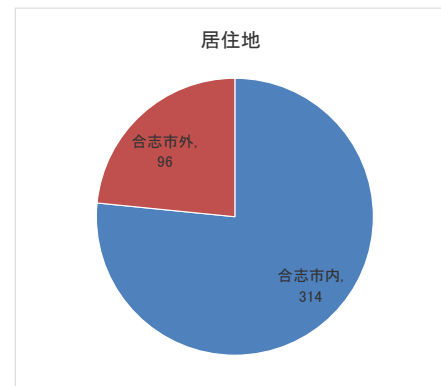

10代ランキング		
1	ファーストフード、カフェ	30
2	アミューズメント施設	16
3	居酒屋、飲食店、ファミリーレストラン	15
4	書店	15
5	デパートや商業業務のビル群	10
6	設備が充実した公園	9
7	スーパーマーケット	8
8	ディスカウントショップ	8
9	キッズルーム、学習塾、自習室	7
10	コンビニエンスストア	7